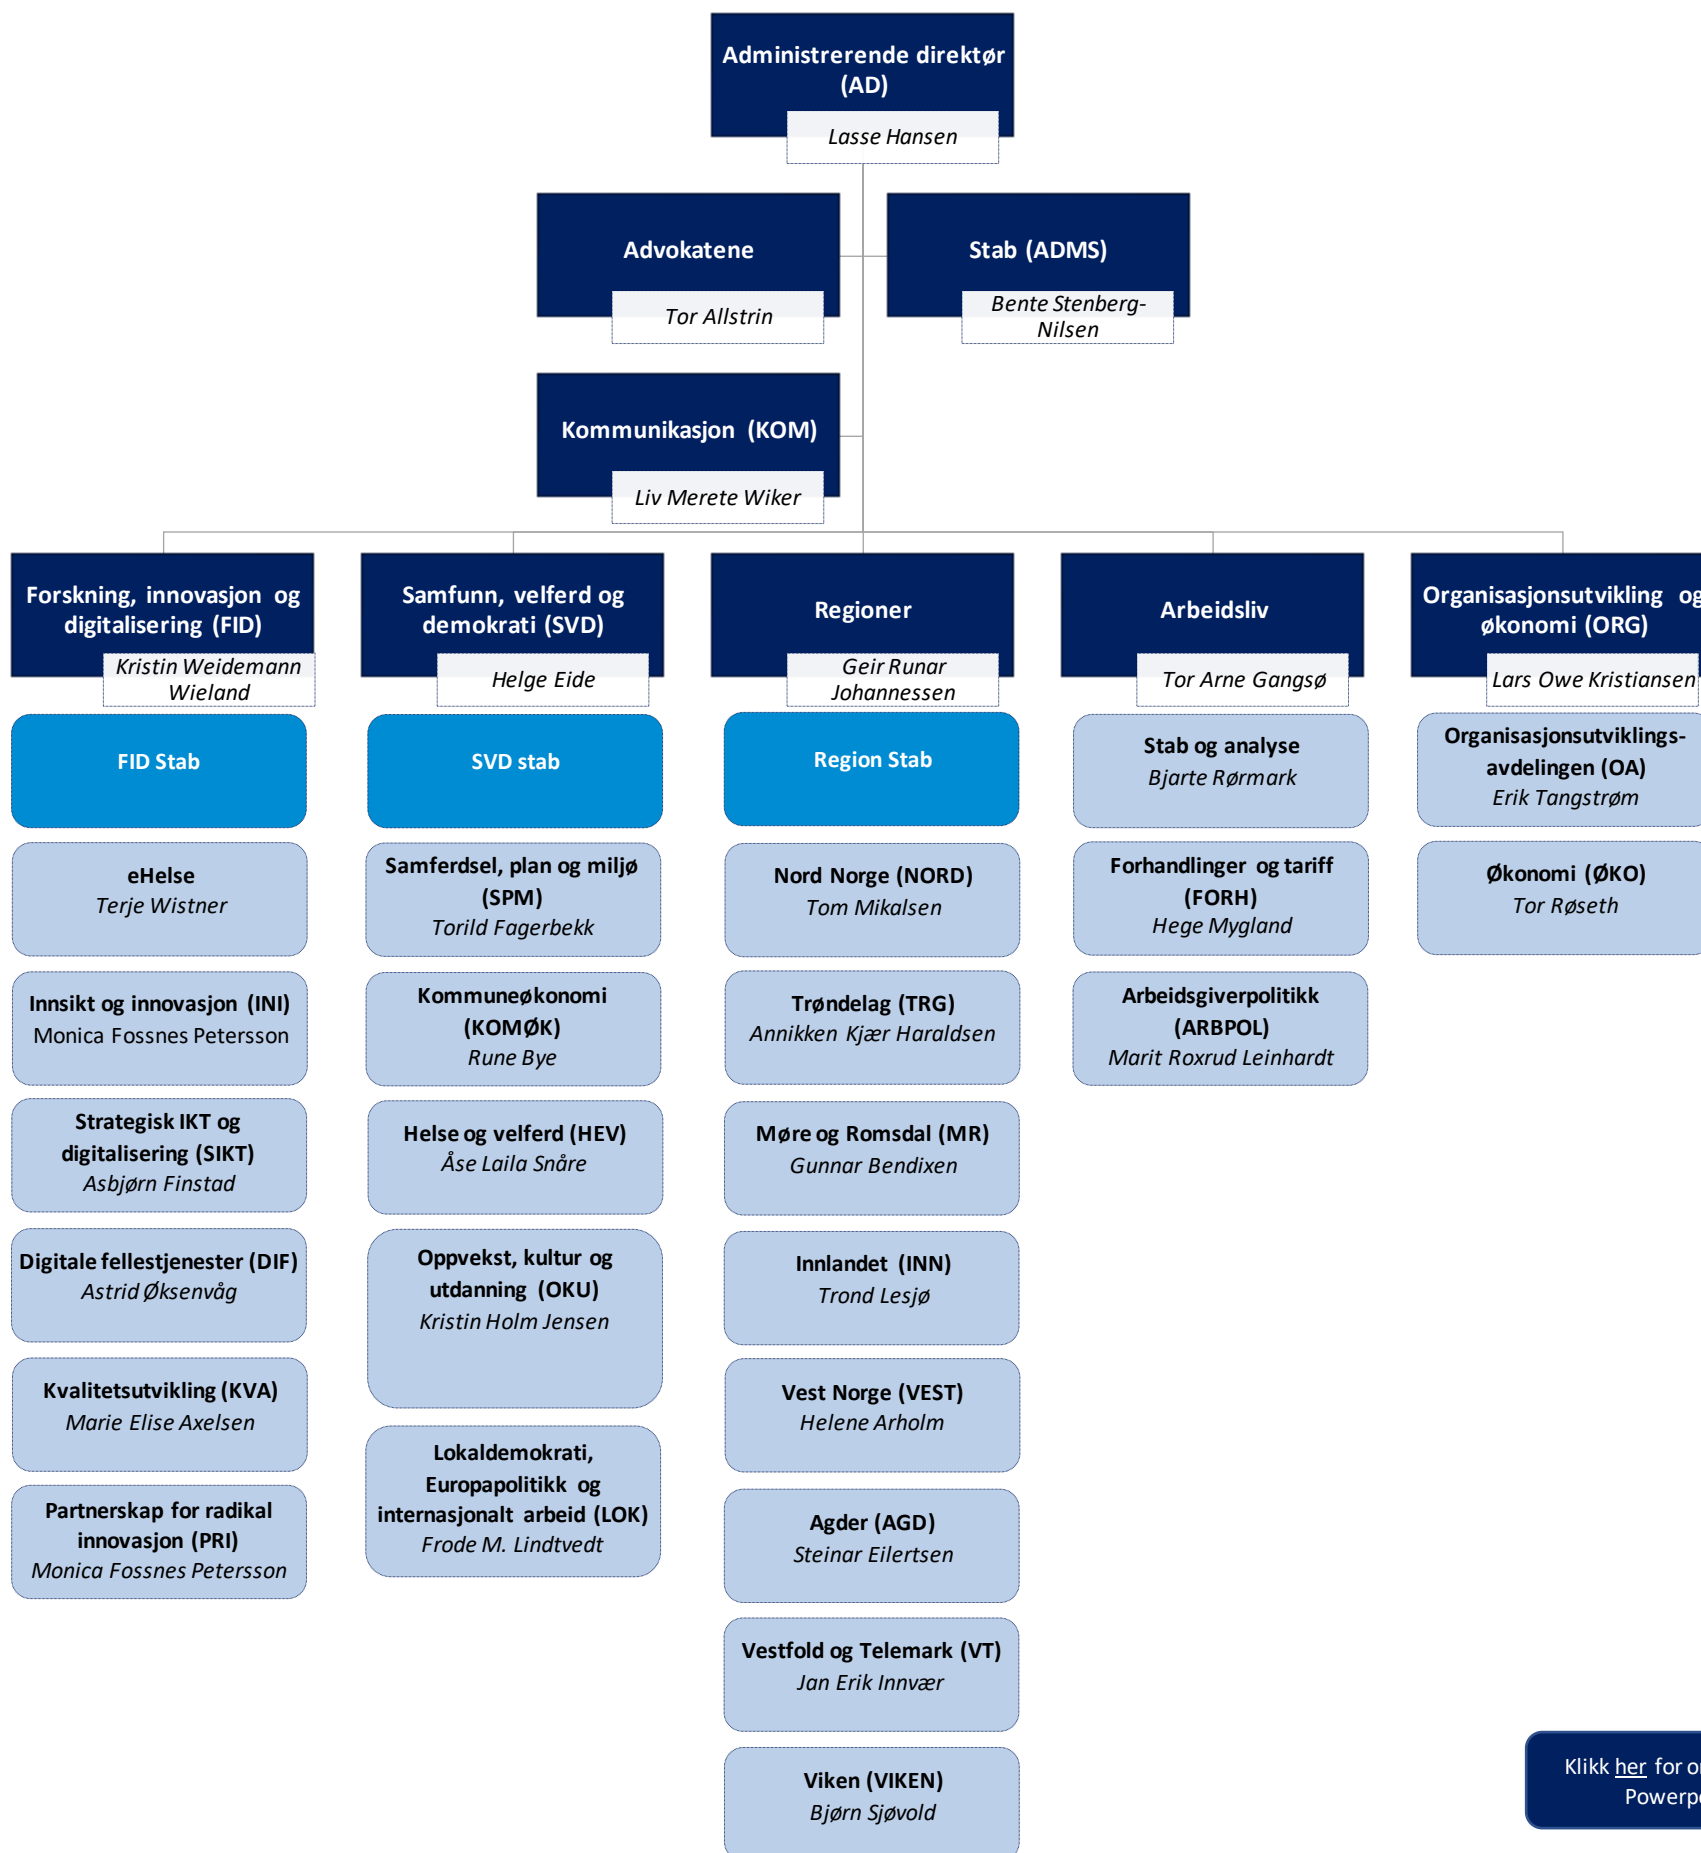

# Organisasjonskart for KS

- gjeldende fra 21.01.2022

Klikk [her](#) for organisasjonskart i Powerpoint format

Ved feil eller behov for justeringer, ta kontakt med May Britt Skjov [May.Britt.Skov@ks.no](mailto:May.Britt.Skov@ks.no)